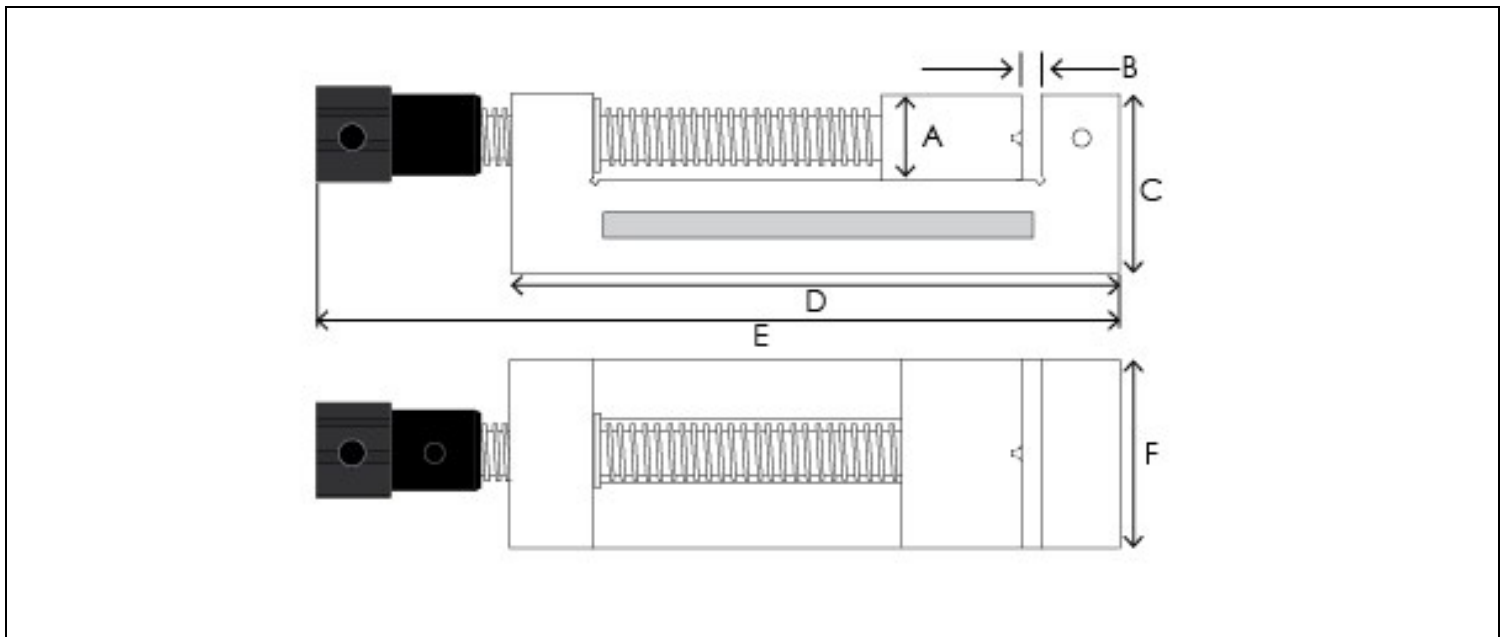

Precision Vice

Packed Weight and Dimensions

Code	Description	Weight g	W mm	H mm	L mm
52-482-155	Precision Vice	1900	60	60	220
52-482-190	Precision Vice	3900	100	78	265

Code	A mm	B mm	C mm	D mm	E mm	F mm	Weight Kg
52-482-155	27	65	50	150	190-255	50	1.88
52-482-190	32	85	63	185	228-313	63	3.85