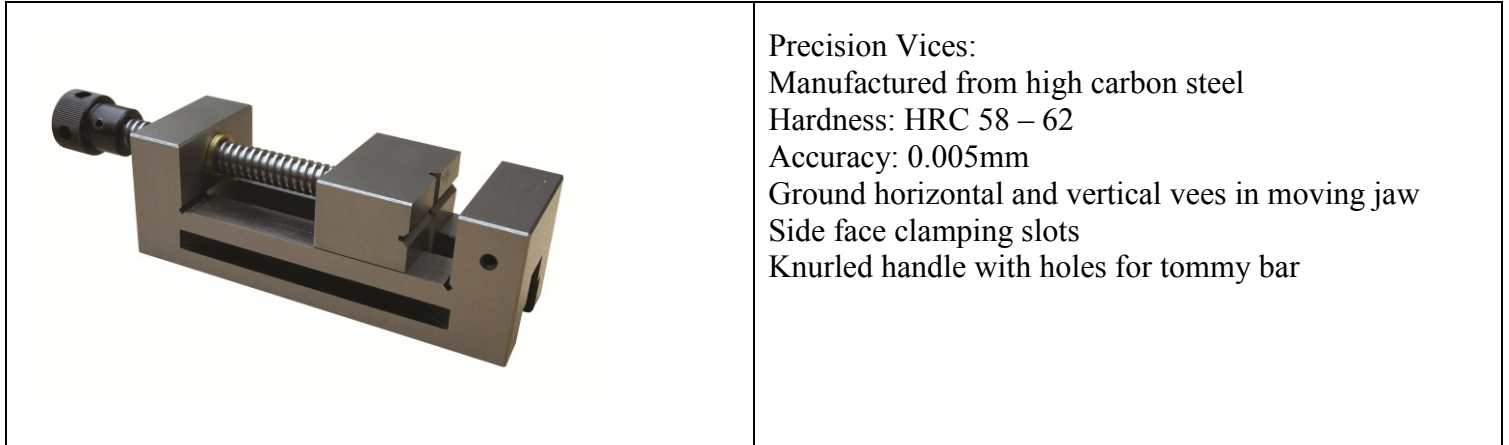

Precision Vice

Packed Weight and Dimensions

Code	Description	Weight g	W mm	H mm	L mm
52-482-155	Precision Vice	1900	60	60	220
52-482-190	Precision Vice	3900	100	78	265

Code	A mm	B mm	C mm	D mm	E mm	F mm	Weight Kg
52-482-155	27	65	50	150	190-255	50	1.88
52-482-190	32	85	63	185	228-313	63	3.85