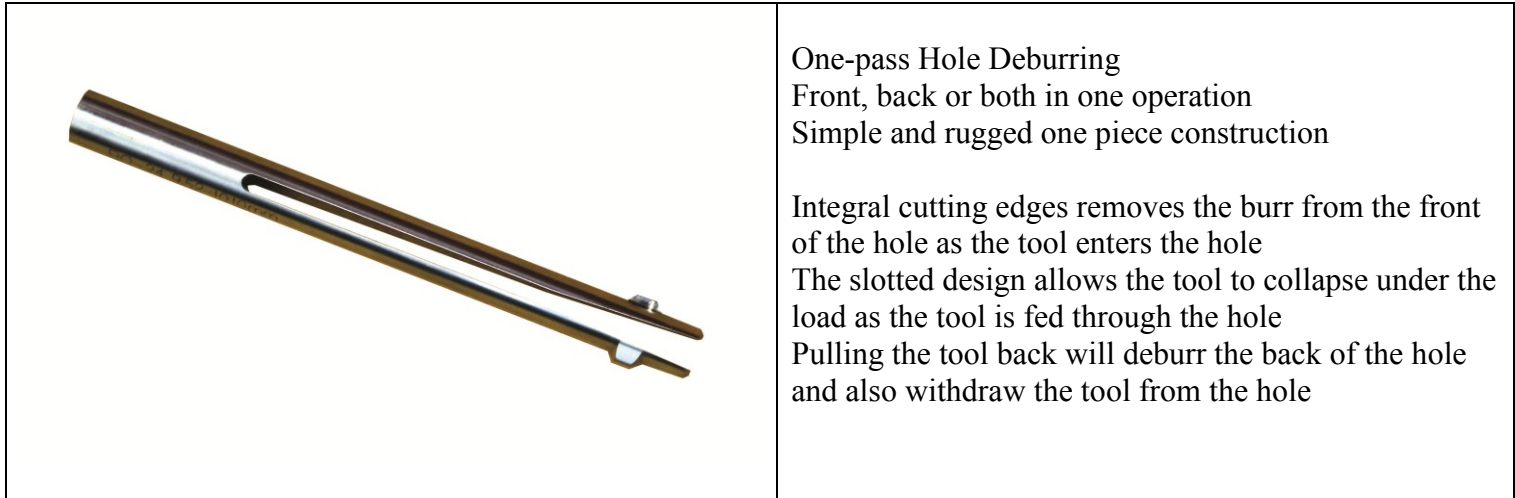

Hole Burrs

Packed Weight and Dimensions

Code	Range mm	O/A Length mm	Edge Style	Weight g	W mm	H mm	L mm
32-400-090	3.6 - 4.0	101	Single	13	13	13	105
32-400-110	4.4 - 4.8	101	Single	17	13	13	105
32-400-130	5.2 - 5.65	101	Single	21	13	13	105
32-400-140	5.65 - 6.2	101	Double	21	13	13	105
32-400-150	5.94 - 6.35	101	Double	22	13	13	105
32-400-160	6.35 - 6.75	101	Double	26	13	13	105
32-400-170	6.75 - 7.13	101	Double	28	13	13	105
32-400-180	7.13 - 7.54	101	Double	30	13	13	105
32-400-190	7.54 - 7.95	101	Double	33	13	13	105
32-400-200	7.95 - 8.33	101	Double	36	13	13	105
32-400-210	8.33 - 8.71	101	Double	39	13	13	105
32-400-220	8.71 - 9.11	101	Double	46	17	17	120
32-400-230	9.11 - 9.52	101	Double	50	17	17	120
32-400-240	9.52 - 10.10	101	Double	53	17	17	120